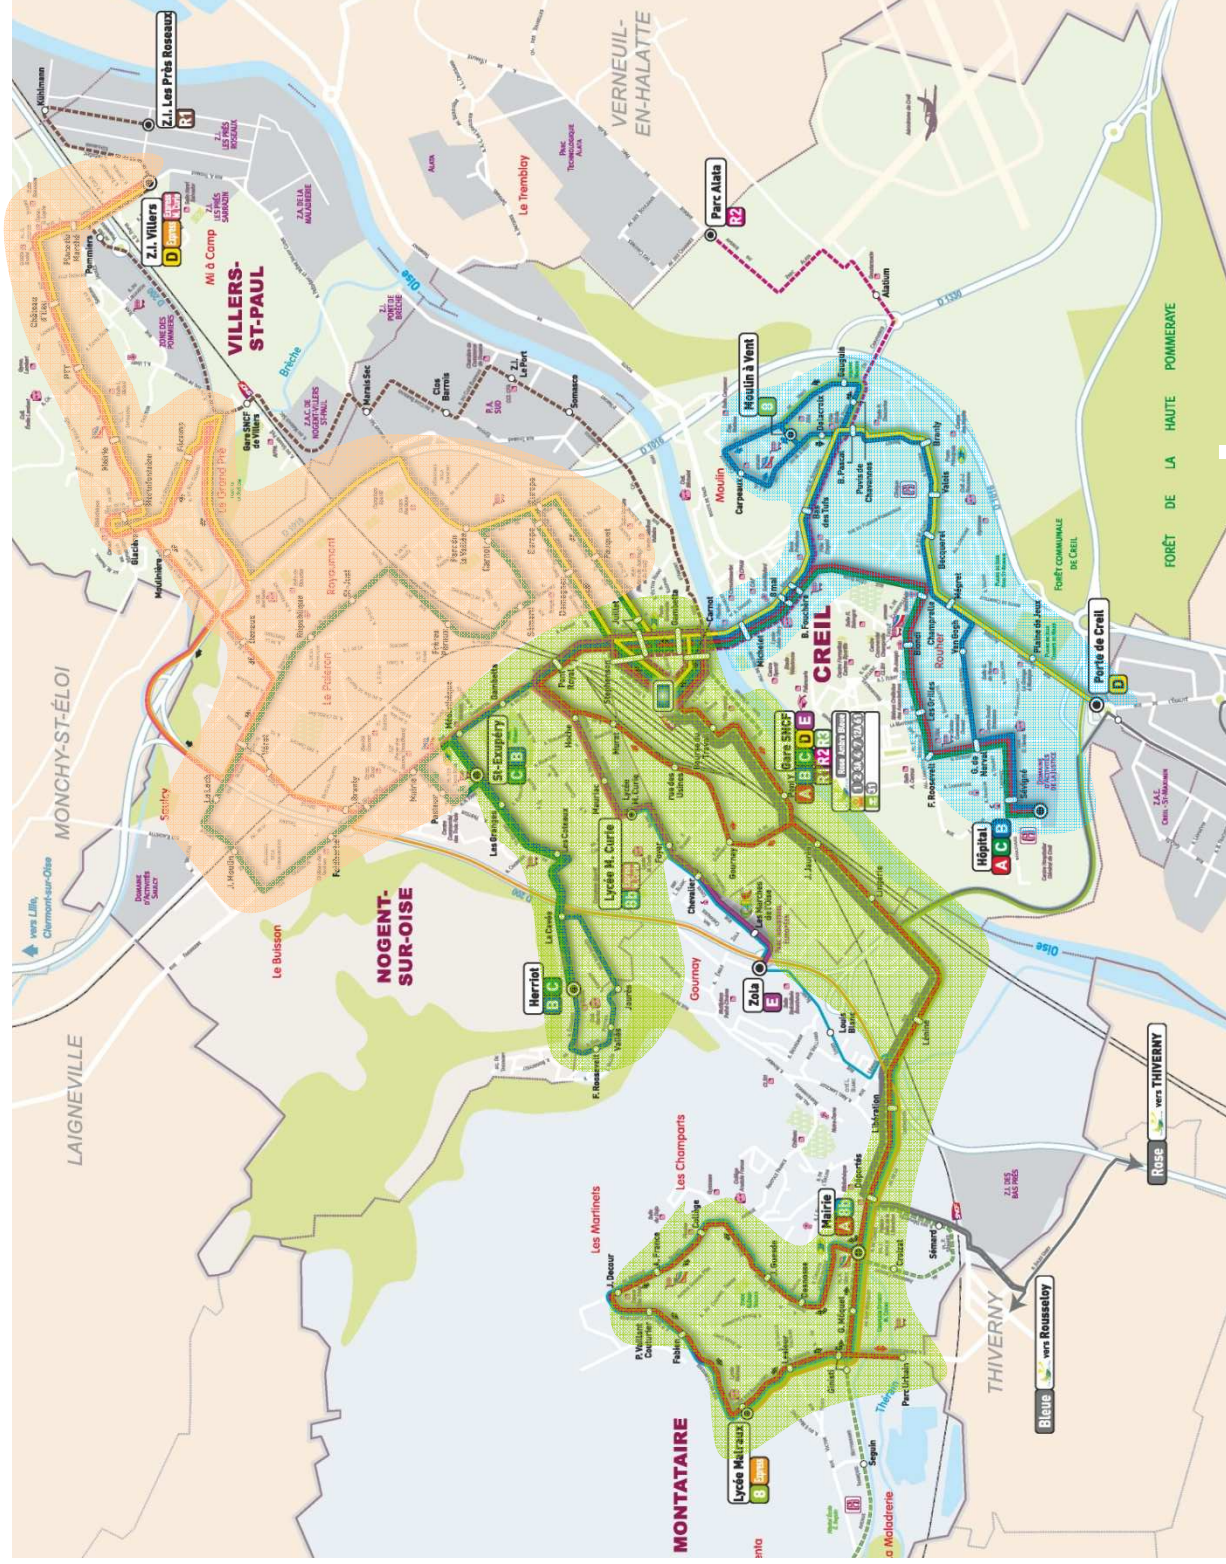

FLEXO 2 Gare de Creil >>> Plateau Rouher, les Cavées et Moulin à Vent

FLEXO 3 Gare de Creil >>> Villers-St-Paul et l'Est de Nogent-sur-Oise

Tous les arrêts des lignes régulières de l'agglomération sont concernés par FLEXO. La carte ci-contre présente les zones desservies par chaque bus.

Pour chaque zone, 2 départs sont assurés en face de la **gare de Creil** :

- du **lundi au samedi** : 20h50 ; 21h50

- le **dimanche et les jours fériés** : 19h00 ; 20h00

L'itinéraire est adapté en fonction des arrêts de descente à effectuer.

GARE	19:00	20:00
CARNOT	19-01	20-01
MICHELET	19-02	20-02
B. FOUCHERE	19-03	20-03
BAS DES TUFS	19-04	20-04
PUVIS DE CHAVANNES	19-05	20-05
GAUGUIN	19-07	20-07
MOULIN A VENT	19-08	20-08
DELA-CROIX	19-10	20-10
B. PASCAL	19-11	20-11
BRANLY	19-12	20-12
VALOIS	19-13	20-13
BECCOUREL	19-14	20-14
CHAMPREILLE	19-15	20-15
BIONDI	19-17	20-17
LES GRILLES	19-18	20-18
F. ROOSEVELT	19-20	20-20
G. DE NERVAL	19-21	20-21
R SEVIGNE	19-22	20-22
E HOPITAL	19-23	20-23
I SEVIGNE	19-24	20-24
G. DE NERVAL	19-25	20-25
VAN GOGH	19-26	20-26
MECRET	19-28	20-28
BECCOUREL	19-30	20-30
VALOIS	19-31	20-31
BRANLY	19-32	20-32
B. PASCAL	19-33	20-33
PUVIS DE CHAVANNES	19-34	20-34
GAUGUIN	19-35	20-35
MOULIN A VENT	19-36	20-36
DELA-CROIX	19-38	20-38
BAS DES TUFS	19-39	20-39
8 MAI	19-41	20-41
MICHELET	19-42	20-42
GAMBITTA	19-43	20-43
JUILLET	19-44	20-44
STEPHENSON	19-45	20-45
GARE	19-47	20-47

FLEXPLO — Départs de la Gare de Creil (sans réservation)

Lundi au Samedi : 20h50 ; 21h50

Dimanche et Jours Fériés : 19h ; 20h

ZONES DESERVICES

- FLEXPLO 1** Gare de Creil >>> Montataire, les Fonds et Gournay
- FLEXPLO 2** Gare de Creil >>> Plateau Rouher, les Cavées et Moulin à Vent
- FLEXPLO 3** Gare de Creil >>> Villiers-St-Paul et l'Est de Nogent-sur-Oise